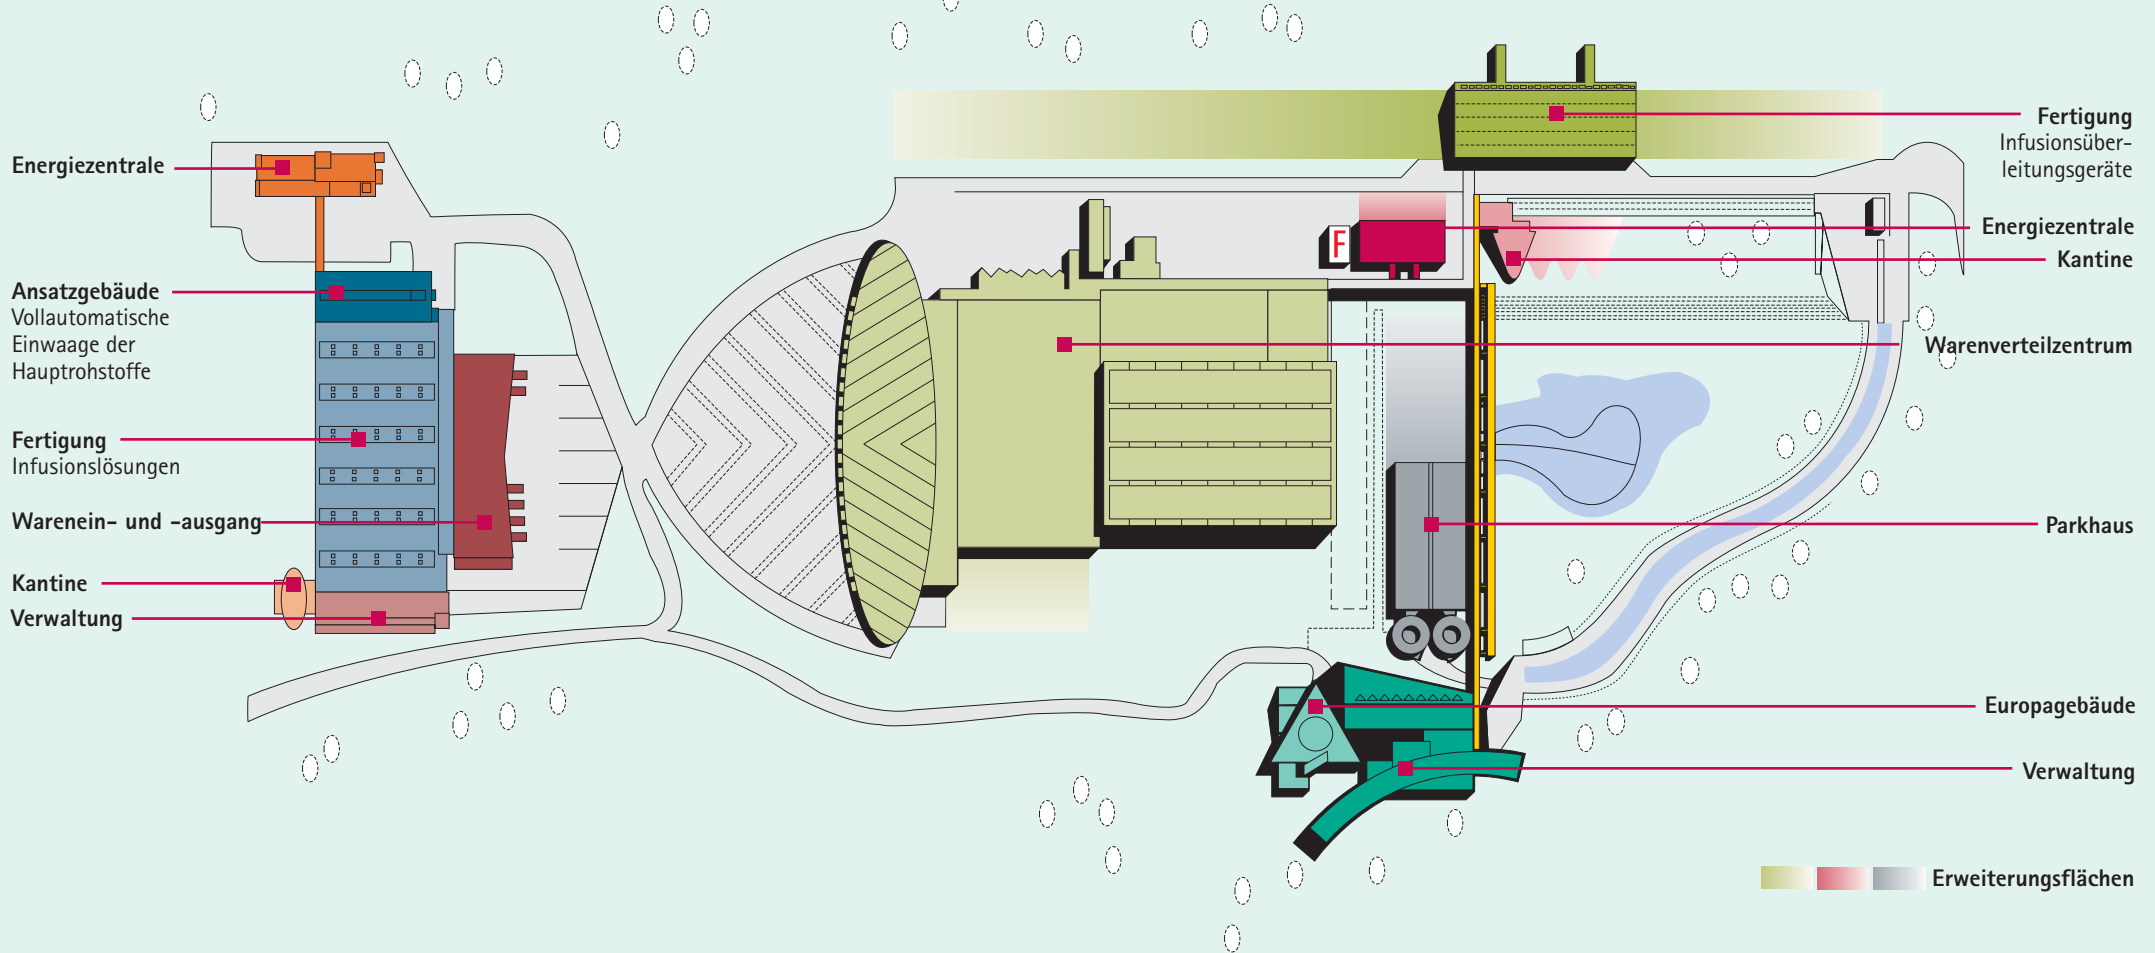

Die Werkanlage Pfieffwiesen ist der gebaute Ausdruck dieser Unternehmenskultur. Interaktion zwischen Architektur und Natur charakterisiert die Anlage, die fasziniert durch die „gelungene Synthese aus Funktionalität und Ästhetik“.