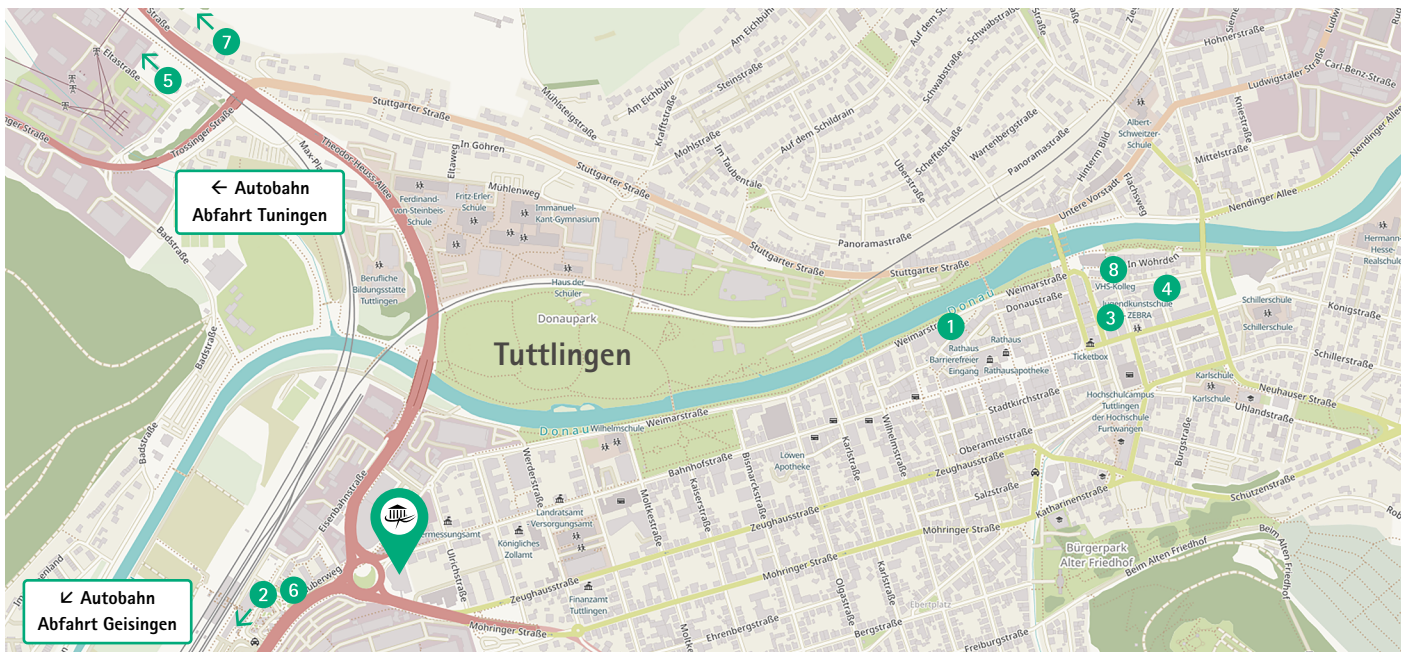

## Anfahrt aus Richtung Zürich – Kloten (Flughafen)

- Richtung St. Gallen / Winterthur E41 / E60 / A1 / A4
- Ausfahrt Winterthur-Wülflingen passieren und weiter in Richtung Schaffhausen E41 / A4
- Richtung Singen (Grenzübergang Thayngen) E41 / E54 / 15
- Nach Ortsdurchfahrt Bietingen links auf A81 Stuttgart / Singen
- Am Autobahnkreuz Hegau E41 / A81 in Richtung Stuttgart
- Autobahn A81 Richtung Stuttgart
- Ausfahrt 38 "Geisingen"
- Rechts abbiegen, B311 Richtung Immendingen / Tuttlingen (ca. 20 km)
- Am Aesculap-Platz in den Kreisverkehr links einordnen, zweite Ausfahrt aus dem Kreisverkehr Richtung Stadtzentrum
- Das Aesculapium befindet sich rechts nach der Kreisverkehrausfahrt, Einfahrt nach ca. 20 m in die kostenlose Tiefgarage (max. Durchfahrtshöhe 1,80 m)

## Anfahrt aus Richtung Stuttgart

- Autobahn A81 Richtung Singen
- Ausfahrt 36 "Tuningen"
- Rechts abbiegen, B523 Richtung Tuttlingen (ca. 15 km)
- Erste Ampel rechts (Schild "Aesculapium")
- Links einordnen, dritte Ausfahrt im Kreisverkehr Richtung Stadtzentrum
- Das Aesculapium befindet sich rechts nach der Kreisverkehrausfahrt, Einfahrt nach ca. 20 m in die kostenlose Tiefgarage (max. Durchfahrtshöhe 1,80 m)