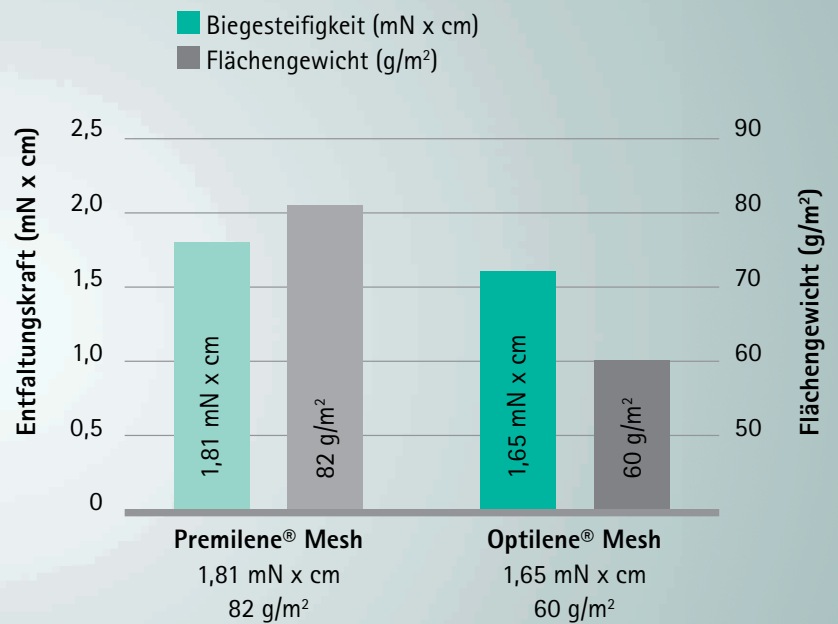

Optilene® Mesh kombiniert Gewichtsreduktion und exzellente Handlingeigenschaften. Das weiche, großporige und elastische Netz bietet gleichzeitig größtmögliche Stabilität und hervorragende Entfaltungseigenschaften.

Universell & leicht

- **Universell und leicht**
gewichtsreduziertes Netz mit hervorragenden Handlingeigenschaften
- **Großporig**
unterstützt die Einheilung
- **Blaue Entfaltungslinien**
für die gezielte Platzierung
- **Homogene Elastizität**
in Längs- und Querrichtung
- **Für alle offenen Techniken in der Narbenhernienchirurgie**
 - › Onlay
 - › Sublay
- **Für alle offenen und laparoskopischen Techniken in der Leistenhernienchirurgie**
 - › Lichtenstein
 - › TEP
 - › TAPP

Großporig

- Die blauen Entfaltungslinien erlauben eine gezielte und einfache Netzplatzierung trotz des reduzierten Flächen Gewichts
- Die innovative Wirkstruktur bietet volle Transparenz und eine homogene Elastizität

Entfaltungseigenschaften

Biegesteifigkeit gemessen nach DIN 53362

Die innovative Wirkstruktur von Optilene® Mesh vereint eine erhebliche Gewichtsreduktion und hervorragende Entfaltungseigenschaften im Vergleich mit traditionellen Polypropylen-Netzen.